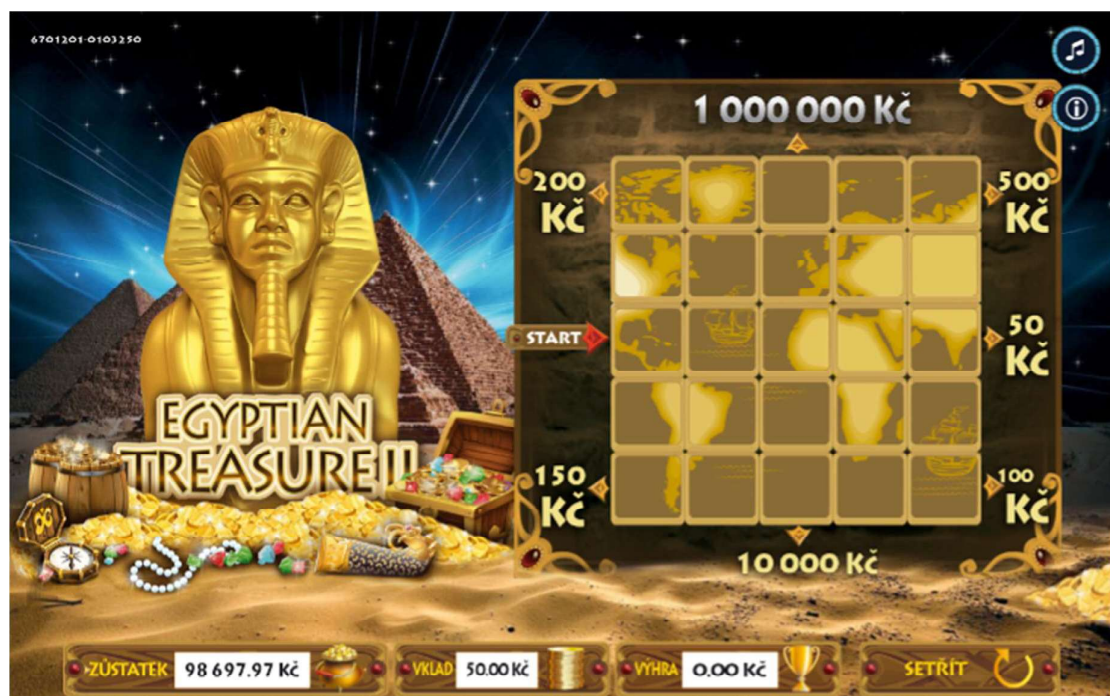

EGYPTIAN TREASURE II

1. Pro internetovou okamžitou loterii EGYPTIAN TREASURE II je vydána emise celkem 1.000.000 kusů losů. Herní jistina pro emisi činí 50.000.000 Kč, z čehož částka určená na výhry činí 70 % z herní jistiny, tj. 35.000.000 Kč při celkovém počtu 410.211 kusů výherních losů pro danou emisi. Každý los obsahuje 14místný identifikační kód, který obsahuje číslo internetové okamžité loterie EGYPTIAN TREASURE II, pořadové číslo emise a pořadové číslo losu v emisi.